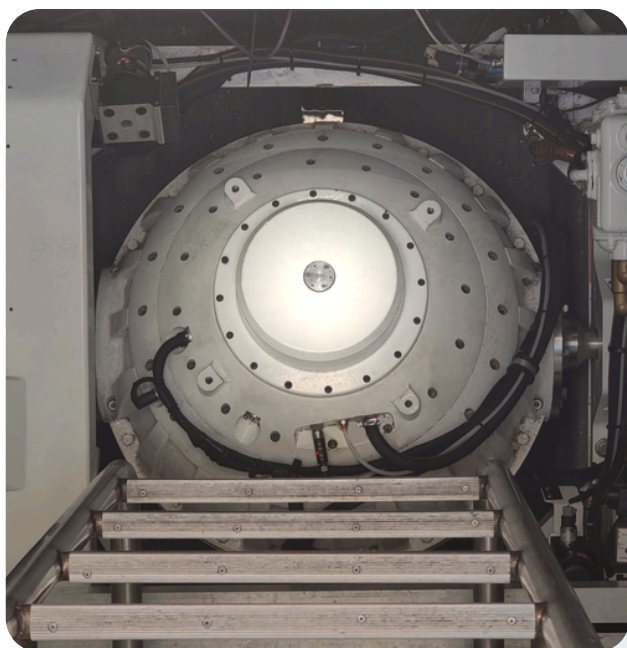

PRINCESSE GABRIELLA

82ft

Division de Police Maritime et Aéroportuaire
of the Principality of Monaco.

1x **SG 80**