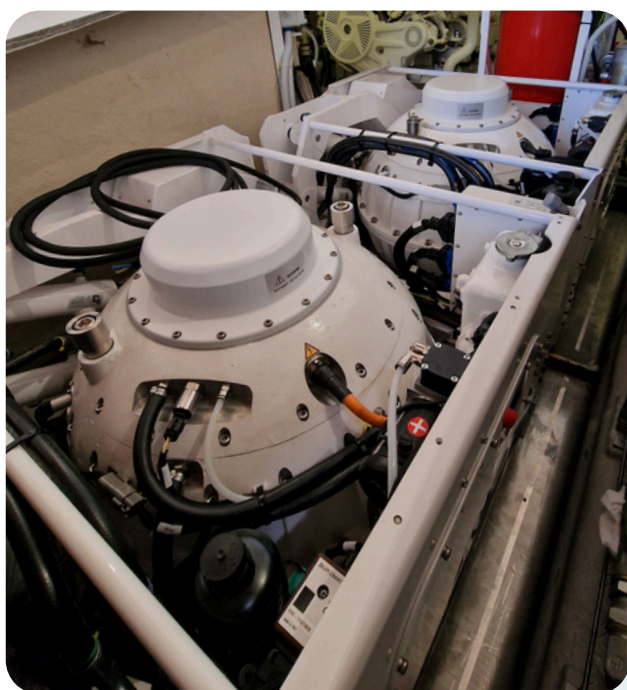

FERRETTI NAVETTA 28m

2x **SG 40**